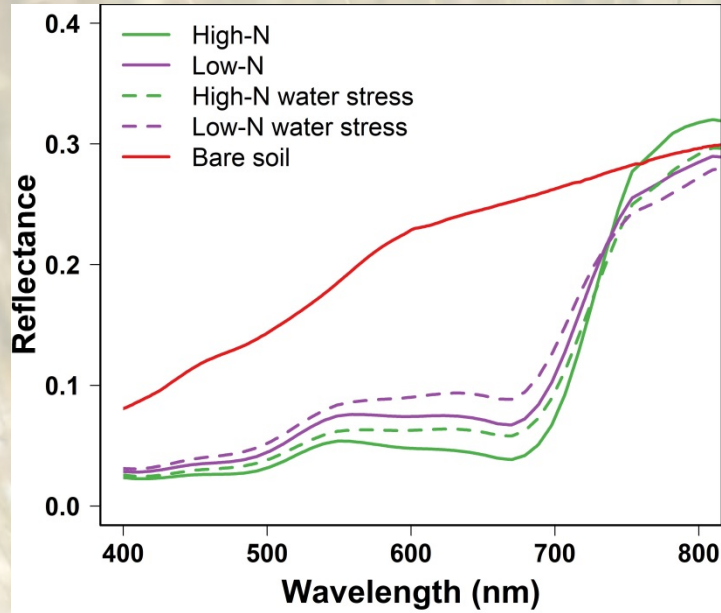

ceiagram
Centro de Estudios e Investigación para
la Sector de Recursos Agrarios y Medioambientales

Identificación del estado hídrico y nutricional del cultivo
con sensores espectrales y térmicos

joseluis.pancorbo@upm.es

Reflectancia:

Reflectancia:

Temperatura:

Winter wheat (*Triticum aestivum* L.) field experiment

- 2018 & 2019
- Farm “La Chimenea”
- **Location:** Aranjuez, Madrid, Spain
 - Lat: $40^{\circ} 3' 56,61''$ N
 - Long: $3^{\circ} 32' 10,56''$ W
- **Climate:** Dry Mediterranean, monoxeric
 - Mean temperature: 14.2°C
 - Mean rainfall: 370 mm
 - ET_o=753 mm

Nitrogen Nutrition Index

Porómetro

Teledetección:

Canopy Chlorophyll Content Index

Water Deficit Index

R² entre índices de vegetación y Nitrogen Nutrition Index al comienzo de la elongación del tallo

R² entre índices de vegetación y la conductancia de las hojas (mmol m⁻² s⁻¹) en floración