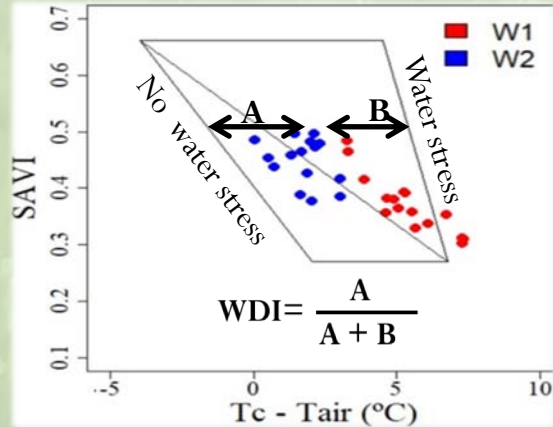

Reflectancia:

Reflectancia:

Temperatura:

Winter wheat (*Triticum aestivum* L.) field experiment

- 2018 & 2019
- Farm “La Chimenea”
- **Location:** Aranjuez, Madrid, Spain
 - Lat: $40^{\circ} 3' 56,61''$ N
 - Long: $3^{\circ} 32' 10,56''$ W
- **Climate:** Dry Mediterranean, monoxeric
 - Mean temperature: 14.2°C
 - Mean rainfall: 370 mm
 - ET_o=753 mm

Nitrogen Nutrition Index

Porómetro

Teledetección:

Canopy Chlorophyll Content Index

Water Deficit Index

R² entre índices de vegetación y Nitrogen Nutrition Index al comienzo de la elongación del tallo

R² entre índices de vegetación y la conductancia de las hojas (mmol m⁻² s⁻¹) en floración

POLITÉCNICA

Instituto Nacional de Investigación y Tecnología Agraria y Alimentaria

Contents lists available at ScienceDirect

European Journal of Agronomy

journal homepage: www.elsevier.com/locate/eja

Simultaneous assessment of nitrogen and water status in winter wheat using hyperspectral and thermal sensors