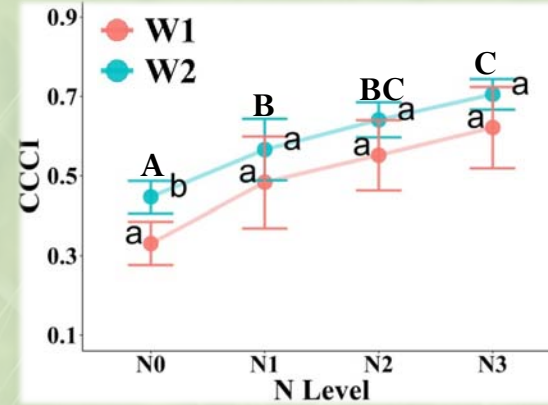

Reflectancia:

Reflectancia:

Temperatura:

Winter wheat (*Triticum aestivum* L.) field experiment

- 2018 & 2019
- Farm “La Chimenea”
- **Location:** Aranjuez, Madrid, Spain
 - Lat: $40^{\circ} 3' 56,61''$ N
 - Long: $3^{\circ} 32' 10,56''$ W
- **Climate:** Dry Mediterranean, monoxeric
 - Mean temperature: 14.2°C
 - Mean rainfall: 370 mm
 - ET_o=753 mm

Nitrogen Nutrition Index

Porómetro

Teledetección:

Canopy Chlorophyll Content Index

Water Deficit Index

R² entre índices de vegetación y Nitrogen Nutrition Index al comienzo de la elongación del tallo

R² entre índices de vegetación y la conductancia de las hojas (mmol m⁻² s⁻¹) en floración

POLITÉCNICA

Instituto Nacional de Investigación y Tecnología Agraria y Alimentaria

Contents lists available at ScienceDirect

European Journal of Agronomy

journal homepage: www.elsevier.com/locate/eja

Simultaneous assessment of nitrogen and water status in winter wheat using hyperspectral and thermal sensors