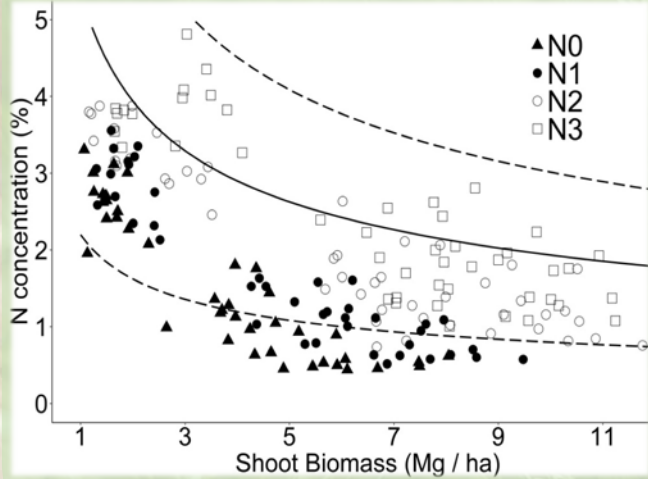

Reflectancia:

Reflectancia:

Temperatura:

Winter wheat (*Triticum aestivum* L.) field experiment

- 2018 & 2019
- Farm “La Chimenea”
- **Location:** Aranjuez, Madrid, Spain
 - Lat: $40^{\circ} 3' 56,61''$ N
 - Long: $3^{\circ} 32' 10,56''$ W
- **Climate:** Dry Mediterranean, monoxeric
 - Mean temperature: 14.2°C
 - Mean rainfall: 370 mm
 - ET_o=753 mm

Nitrogen Nutrition Index

Porómetro

Teledetección:

Canopy Chlorophyll Content Index

Water Deficit Index

R² entre índices de vegetación y Nitrogen Nutrition Index al comienzo de la elongación del tallo

R² entre índices de vegetación y la conductancia de las hojas (mmol m⁻² s⁻¹) en floración