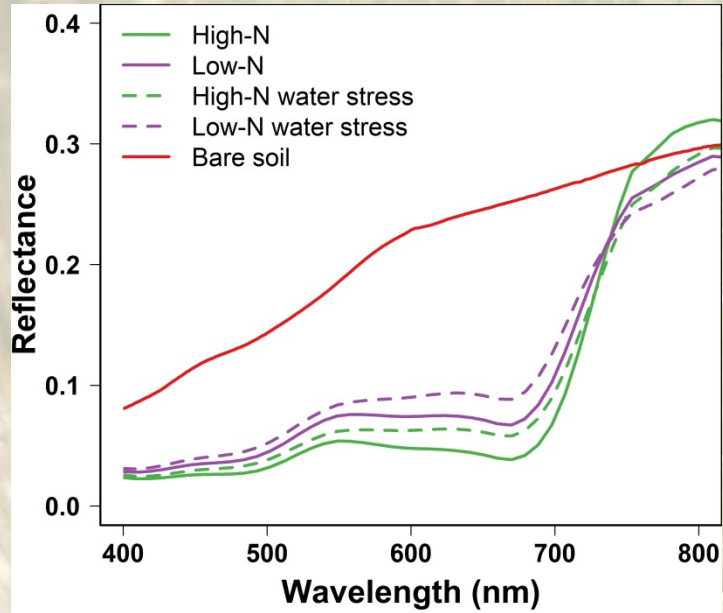

ceiagram
Centro de Estudios e Investigación para
la Sector de Recursos Agrarios y Medioambientales

Identificación del estado hídrico y nutricional del cultivo
con sensores espectrales y térmicos

joseluis.pancorbo@upm.es

Reflectancia:

Reflectancia:

Temperatura:

Winter wheat (*Triticum aestivum* L.) field experiment

- 2018 & 2019
- Farm “La Chimenea”
- **Location:** Aranjuez, Madrid, Spain
 - Lat: $40^{\circ} 3' 56,61''$ N
 - Long: $3^{\circ} 32' 10,56''$ W
- **Climate:** Dry Mediterranean, monoxeric
 - Mean temperature: 14.2°C
 - Mean rainfall: 370 mm
 - ET_o=753 mm

Nitrogen Nutrition Index

Porómetro

Teledetección:

Canopy Chlorophyll Content Index

Water Deficit Index

R² entre índices de vegetación y Nitrogen Nutrition Index al comienzo de la elongación del tallo

R² entre índices de vegetación y la conductancia de las hojas (mmol m⁻² s⁻¹) en floración