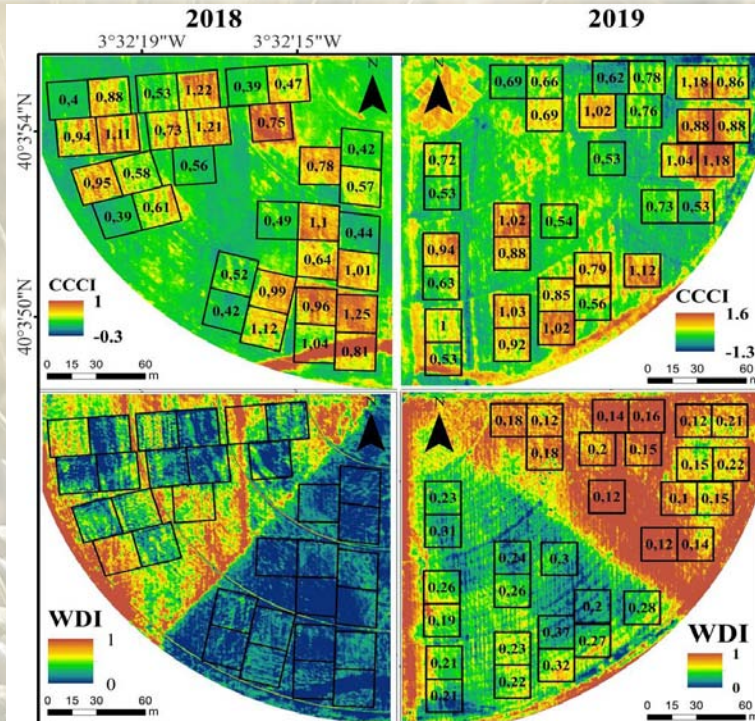

Simultaneous assessment of nitrogen and water status in winter wheat using hyperspectral and thermal sensors

J.L. Pancorbo^a, C. Camino^b, M. Alonso-Ayuso^a, M.D. Raya-Sereno^a, I. Gonzalez-Fernandez^c, J. L. Gabriel^{a,d}, P.J. Zarco-Tejada^{e,f}, M. Quemada^{a,*}