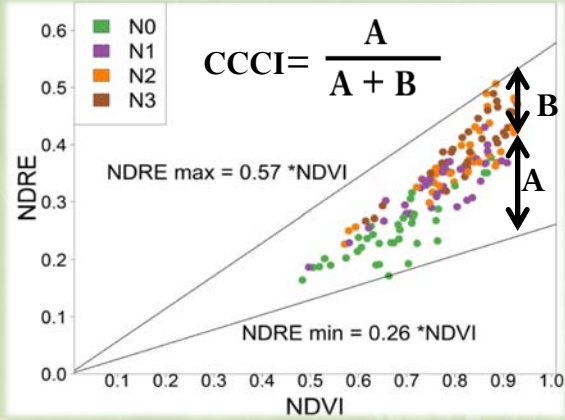

Reflectancia:

Reflectancia:

Temperatura:

Winter wheat (*Triticum aestivum* L.) field experiment

- 2018 & 2019
- Farm “La Chimenea”
- **Location:** Aranjuez, Madrid, Spain
 - Lat: $40^{\circ} 3' 56,61''$ N
 - Long: $3^{\circ} 32' 10,56''$ W
- **Climate:** Dry Mediterranean, monoxeric
 - Mean temperature: 14.2°C
 - Mean rainfall: 370 mm
 - ET_o=753 mm

Nitrogen Nutrition Index

Porómetro

Teledetección:

Canopy Chlorophyll Content Index

Water Deficit Index

R² entre índices de vegetación y Nitrogen Nutrition Index al comienzo de la elongación del tallo

R² entre índices de vegetación y la conductancia de las hojas (mmol m⁻² s⁻¹) en floración

POLITÉCNICA

Instituto Nacional de Investigación y Tecnología Agraria y Alimentaria

Contents lists available at ScienceDirect

European Journal of Agronomy

journal homepage: www.elsevier.com/locate/eja

Simultaneous assessment of nitrogen and water status in winter wheat using hyperspectral and thermal sensors