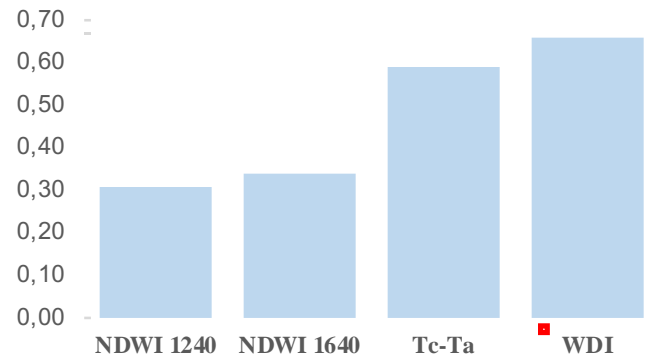

Reflectancia:

Reflectancia:

Temperatura:

Winter wheat (*Triticum aestivum* L.) field experiment

- 2018 & 2019
- Farm “La Chimenea”
- **Location:** Aranjuez, Madrid, Spain
 - Lat: $40^{\circ} 3' 56,61''$ N
 - Long: $3^{\circ} 32' 10,56''$ W
- **Climate:** Dry Mediterranean, monoxeric
 - Mean temperature: 14.2°C
 - Mean rainfall: 370 mm
 - ET_o=753 mm

Nitrogen Nutrition Index

Porómetro

Teledetección:

Canopy Chlorophyll Content Index

Water Deficit Index

R² entre índices de vegetación y Nitrogen Nutrition Index al comienzo de la elongación del tallo

R² entre índices de vegetación y la conductancia de las hojas (mmol m⁻² s⁻¹) en floración

POLITÉCNICA

Instituto Nacional de Investigación y Tecnología Agraria y Alimentaria

Contents lists available at ScienceDirect

European Journal of Agronomy

journal homepage: www.elsevier.com/locate/eja

Simultaneous assessment of nitrogen and water status in winter wheat using hyperspectral and thermal sensors