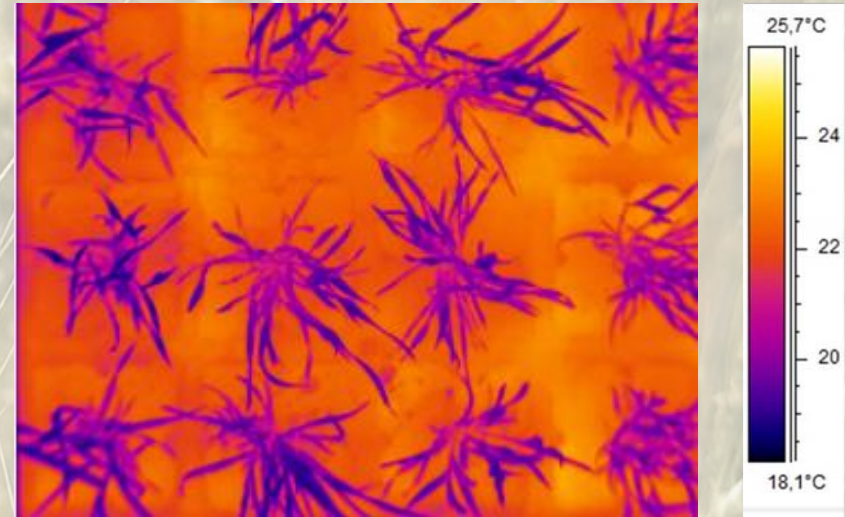

ceiagram
Centro de Estudios e Investigación para
la Sector de Recursos Agrarios y Medioambientales

Identificación del estado hídrico y nutricional del cultivo
con sensores espectrales y térmicos

joseluis.pancorbo@upm.es

Reflectancia:

Reflectancia:

Temperatura:

Winter wheat (*Triticum aestivum* L.) field experiment

- 2018 & 2019
- Farm “La Chimenea”
- **Location:** Aranjuez, Madrid, Spain
 - Lat: $40^{\circ} 3' 56,61''$ N
 - Long: $3^{\circ} 32' 10,56''$ W
- **Climate:** Dry Mediterranean, monoxeric
 - Mean temperature: 14.2°C
 - Mean rainfall: 370 mm
 - ET_o=753 mm

Nitrogen Nutrition Index

Porómetro

Teledetección:

Canopy Chlorophyll Content Index

Water Deficit Index

R² entre índices de vegetación y Nitrogen Nutrition Index al comienzo de la elongación del tallo

R² entre índices de vegetación y la conductancia de las hojas (mmol m⁻² s⁻¹) en floración