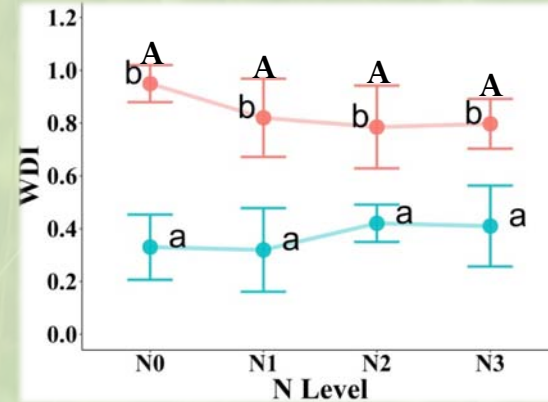

Reflectancia:

Reflectancia:

Temperatura:

Winter wheat (*Triticum aestivum* L.) field experiment

- 2018 & 2019
- Farm “La Chimenea”
- **Location:** Aranjuez, Madrid, Spain
 - Lat: $40^{\circ} 3' 56,61''$ N
 - Long: $3^{\circ} 32' 10,56''$ W
- **Climate:** Dry Mediterranean, monoxeric
 - Mean temperature: 14.2°C
 - Mean rainfall: 370 mm
 - ET_o=753 mm

Nitrogen Nutrition Index

Porómetro

Teledetección:

Canopy Chlorophyll Content Index

Water Deficit Index

R² entre índices de vegetación y Nitrogen Nutrition Index al comienzo de la elongación del tallo

R² entre índices de vegetación y la conductancia de las hojas (mmol m⁻² s⁻¹) en floración

POLITÉCNICA

Instituto Nacional de Investigación y Tecnología Agraria y Alimentaria

Contents lists available at ScienceDirect

European Journal of Agronomy

journal homepage: www.elsevier.com/locate/eja

Simultaneous assessment of nitrogen and water status in winter wheat using hyperspectral and thermal sensors