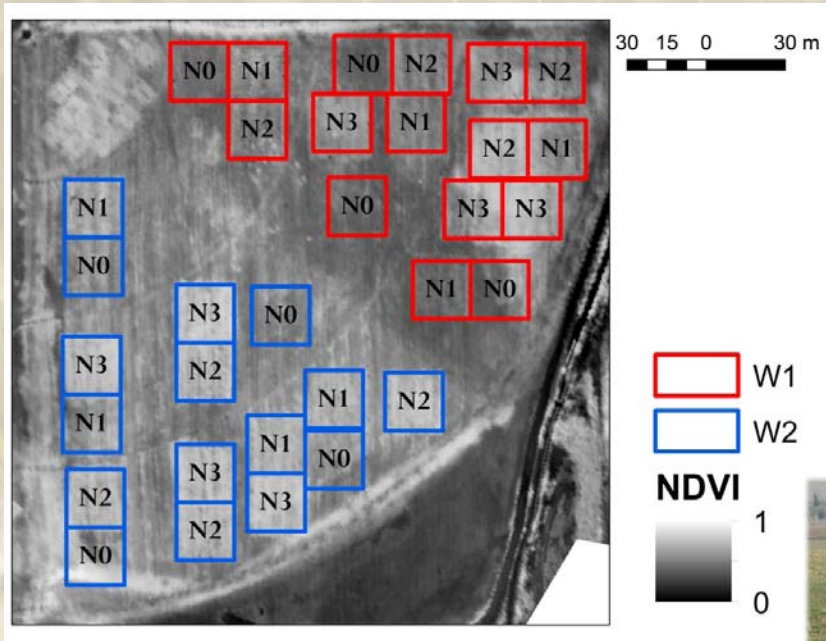

ceiagram
Centro de Estudios e Investigación para
la Sector de Recursos Agrarios y Medioambientales

Identificación del estado hídrico y nutricional del cultivo
con sensores espectrales y térmicos

joseluis.pancorbo@upm.es

Reflectancia:

Reflectancia:

Temperatura:

Winter wheat (*Triticum aestivum* L.) field experiment

- 2018 & 2019
- Farm “La Chimenea”
- **Location:** Aranjuez, Madrid, Spain
 - Lat: $40^{\circ} 3' 56,61''$ N
 - Long: $3^{\circ} 32' 10,56''$ W
- **Climate:** Dry Mediterranean, monoxeric
 - Mean temperature: 14.2°C
 - Mean rainfall: 370 mm
 - ET_o=753 mm

Nitrogen Nutrition Index

Porómetro

Teledetección:

Canopy Chlorophyll Content Index

Water Deficit Index

R² entre índices de vegetación y Nitrogen Nutrition Index al comienzo de la elongación del tallo

R² entre índices de vegetación y la conductancia de las hojas (mmol m⁻² s⁻¹) en floración

POLITÉCNICA

Instituto Nacional de Investigación y Tecnología Agraria y Alimentaria

Contents lists available at ScienceDirect

European Journal of Agronomy

journal homepage: www.elsevier.com/locate/eja

Simultaneous assessment of nitrogen and water status in winter wheat using hyperspectral and thermal sensors